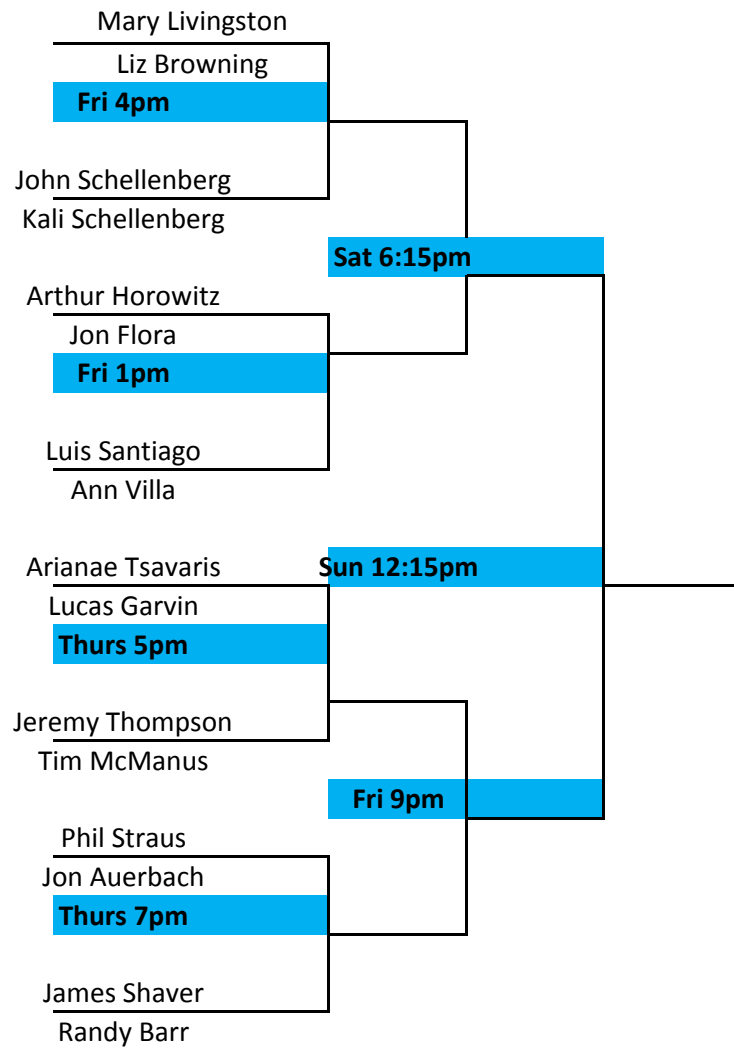

Jimmy Dunn 2016 E Division